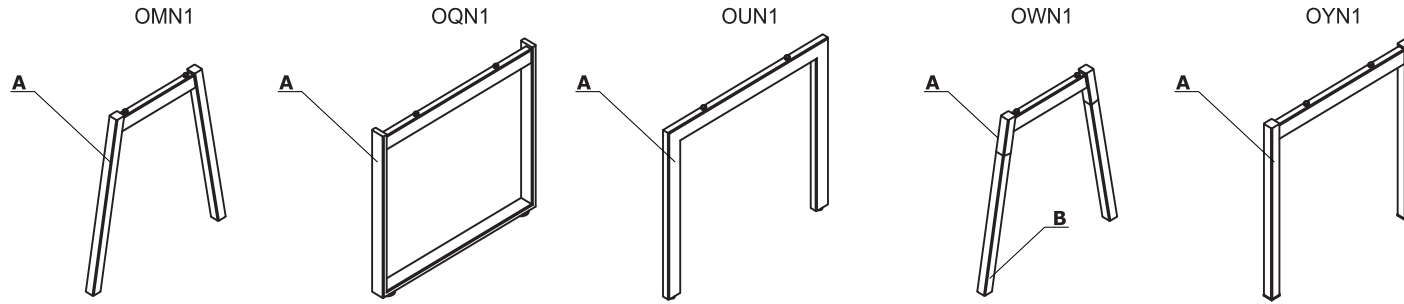

Farbkombination - Tischbein

Material	Farbe	Tischbein														
		A - Basis - MetallFuß	B - Basis - HolzFuß													
Metall	M009 - aluminium halbmatt RAL 9006	✓														
	M015 - weiß halbmatt RAL 9010	✓														
	M115 - schwarz halbmatt RAL 9005	✓														
	M154 - anthrazit halbmatt RAL 7043	✓														
	M026 - oliv halbmatt RAL 6013	✓*														
	M027 - blau halbmatt RAL5003	✓*														
	M028 - ziegelrot halbmatt RAL 0404040	✓*														
	M029 - gelb halbmatt RAL 0807060	✓*														
	M030 - beige halbmatt RAL 0608005	✓*														
Naturesche			✓**													

* OPTION GEGEN AUFPREIS

** die Farbe von Schreibtischbeinen kann sich je nach dem Muster des Jahresrings unterscheiden.